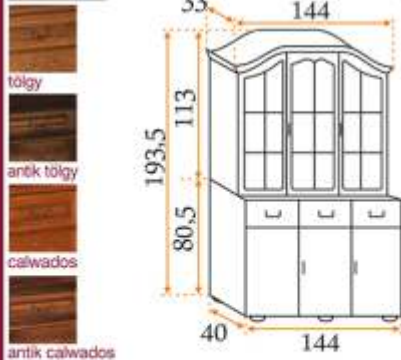

Sarok tálaló

Színek: Méretek:

- Alsó rész (komód)
- Felső rész (vitrin)
- Tölgyfa front és korona
- Laminált bútortalap korpusz

2-es tálaló

Színek: Méretek:

- Alsó rész (komód)
- Felső rész (vitrin)
- Tölgyfa front és korona
- Laminált bútortalap korpusz