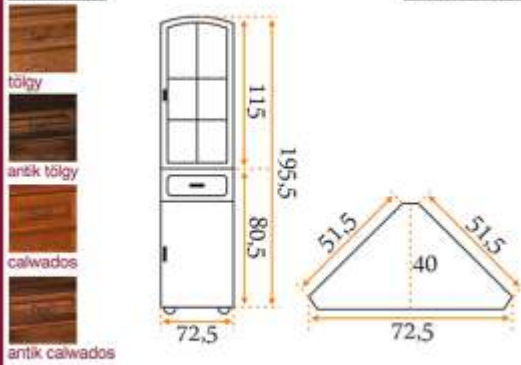

Színek: Méretek:

- Alsó rész (komód)
- Felső rész (vitrin)
- Tölgyfa front és korona
- Laminált bútortalap korpusz