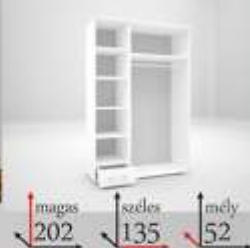

Színek - korpusz

Színek - ajtó-betét