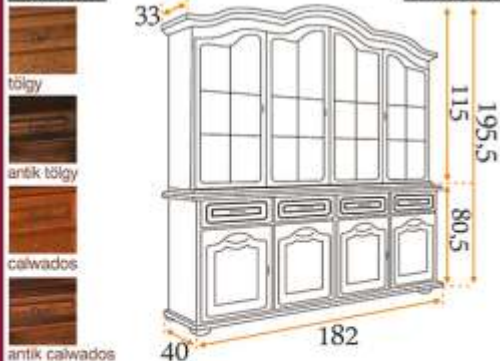

3-as tálaló

Színek: Méretek:

- Alsó rész (komód)
- Felső rész (vitrin)
- Tölgyfa front és korona
- Laminált bútortalap korpusz

4-es tálaló

Maya ágykeret

160x200cm

ÁGYNEMŰTARTÓ és ÉJJELISZEKRÉNY rendelhető!

Minden színben
62x150x18 cm (sz*h*m)