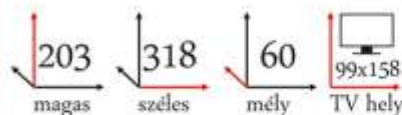

18 mm laminált forgácsolap

ABS élezés

RGB LED VILÁGÍTÁS

elemre szerelt

polctartó furatok

*Az RGB LED nem tartozék, opcionálisan rendelhető

Belső elrendezés - Opciók

RGB LED világítás

RGB LED VILÁGÍTÁS

Tolóajtós felső magasító

Bútorlapos 318

2 ajtó bútorlap 318

Magasfényű 318

Fiókos alsó magasító

Bútorlapos 318

2 ajtó bútorlap 318

Magasfényű 318

Színek

Korpusz

sonoma tölgy	avellino világos	rusztk fehér
san remo	avellino sötét	canyon tölgy
nero	canterbury	fehér tölgy
ferrara tölgy	katthult	bourbon tölgy
arany tölgy	krém sonoma	

- front betét
- magasító front betét
- fiókos magasító fiókello

magasfényű fehér	magasfényű latte
magasfényű beige	magasfényű antracit

Színek - csak front betét

magasfényű piros

A betétek színe soronként szabadon választható!

Bond TV-s gardrób

318 cm