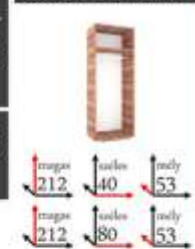

csak ajtó

magasfényű fekete

80 cm

Lotus gardrób

állítható láb
 elemre szerelt
 polctartó furatok
ABS elzárás
18 mm laminált forgácsolap

OPCIONÁLISAN RENDELHETŐ

- 50 Bútorlapos felső magasztó
- 40
- 50 Bútorlapos felső magasztó
- 80

Belső elrendezés

Színek korpusz - ajtó

- calwados
- éger
- magyar szilva

Palermo gardrób

80 cm

18 mm laminált forgácslap
ABS elzárás
 pótcsatoló furatok
 elemre szerelt
 állítható láb

Belső elrendezés 120

magas 212
 széles 120
 mély 53