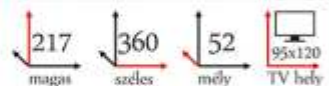

Belső elrendezés

Méretetek

Színek

Genf szekrénysor

360 cm

állítható láb
3D LED
elemre szerelt
pöccetartó furatok
ABS elzárás
18 mm laminált forgácsolap

Belső elrendezés

Méretetek