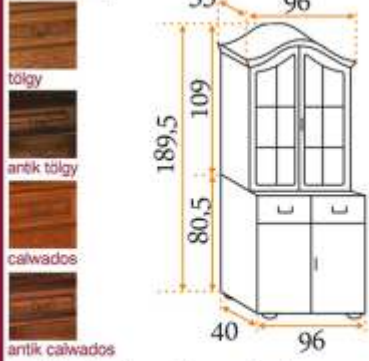

Sarok tálaló

Színek: Méretek:

- Alsó rész (komód)
- Felső rész (vitrin)
- Tölgyfa front és korona
- Laminált bútortalap korpusz