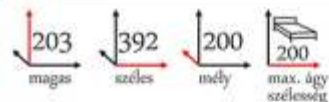

Méretetek

Színek

san remo
canterbury