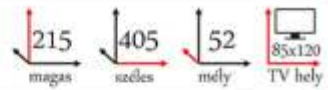

Színek

Komfort szekrénysor

405

 állítható láb
 LED
 polctartó furatok
 elemre szerelt
 ABS
 18 mm
 elzárás
 laminaft
 fogécslap

Belső elrendezés

Méreték

Színek

Firenze szekrénysor