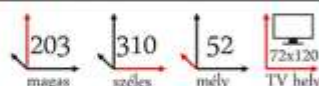

Méretetek

Színek

üveg keret korpuzs-ajtó

Oslo szekrénysor

310 cm

LED VILÁGÍTÁS ABS elemre szerelt elzárás 18 mm laminált forgácslap

Belső elrendezés

Méretetek