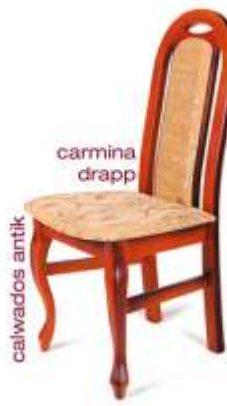

carmina drapp

calwados antik