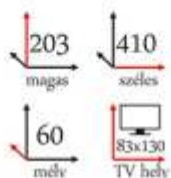

Méret

Tokylux 360 cm