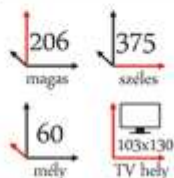

62x150x18 cm (sz*h*m)

Méretetek:

100x206x91 cm (sz*h*m)
fekvőfelület: 90x200 cm

200x206x91 cm (sz*h*m)
fekvőfelület: 140x200 cm

200x206x91 cm (sz*h*m)
fekvőfelület: 160x200 cm

200x206x91 cm (sz*h*m)
fekvőfelület: 180x200 cm

ferrara tölgy
 finom barna

Méret

Tokylux 360 cm

Belső elrendezés

Színek

kattibult
 nero

Méret

alítható láb
 polc tartó furatok
3D LED
 elemre szerelt
ABS
 élezés
18 mm
 laminált forgácsolap