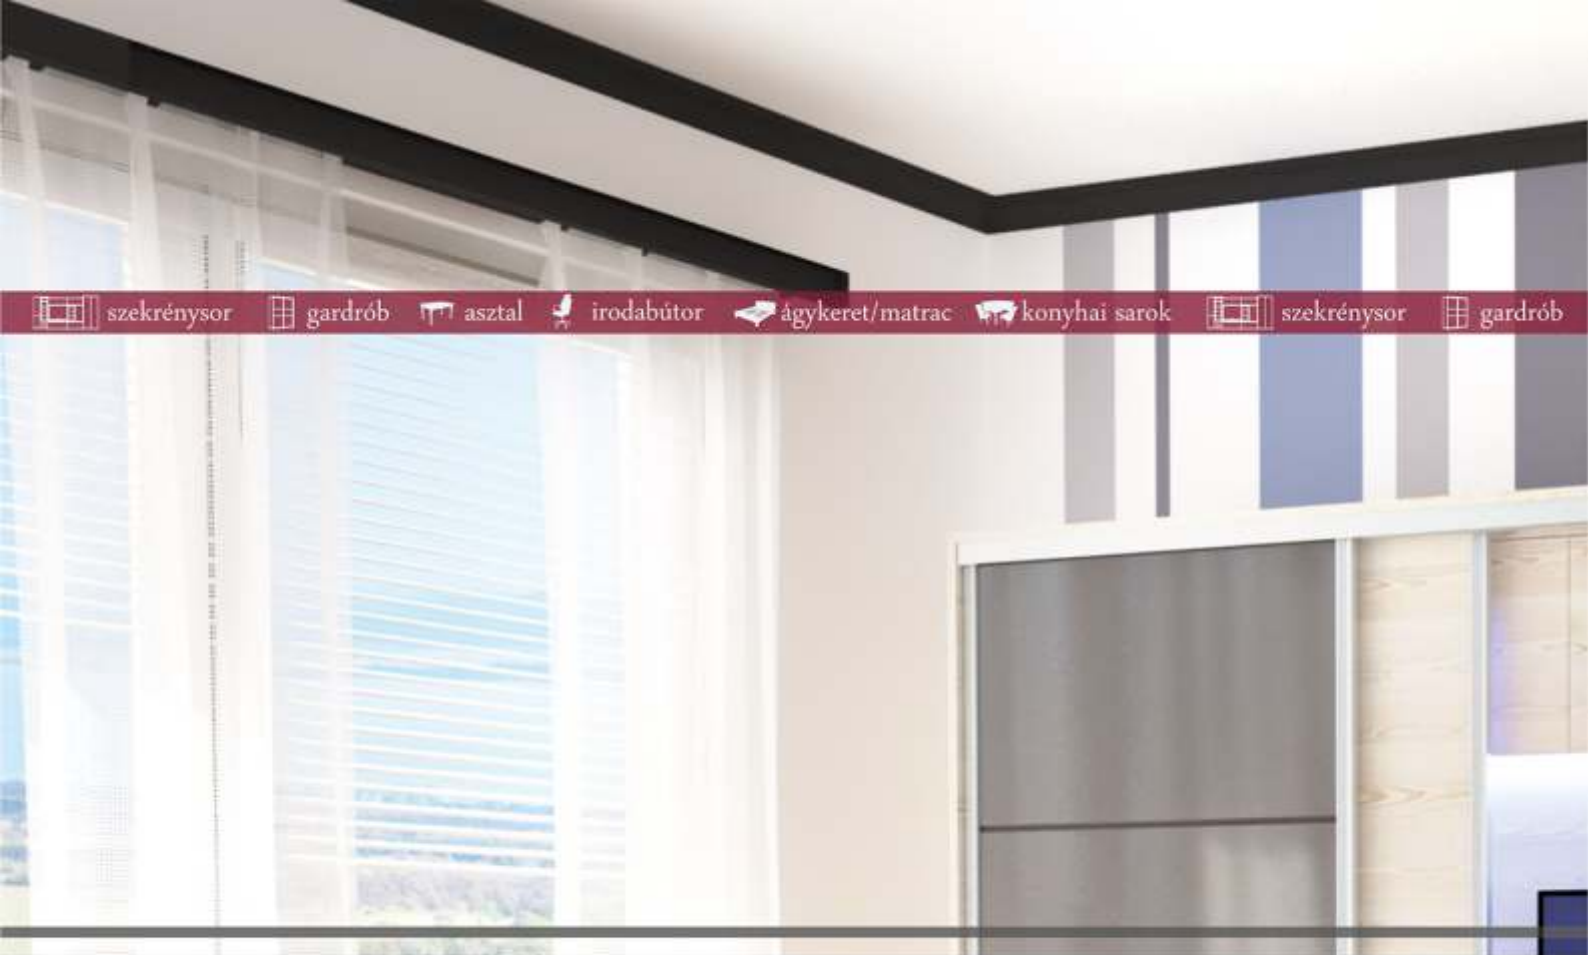

szekrény sor   gardrób   asztal   irodabútor   ágykeret/matrac   konyhai sarok   szekrény sor   gardrób