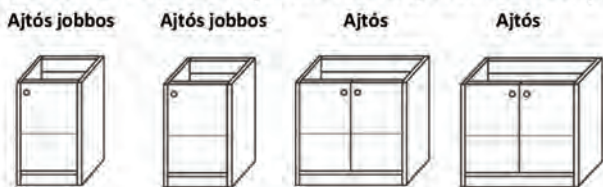

Dalma,  
 Olivia

**SZIGET ELEMÉK**

Konyhaszigetnek és térbe forduló konyhához.

A hátsó felére fix takaróajtó van szerelve, hátulról nem nyitható!

**AML40P**      **AML45P**      **AML80P**      **AML90P**  
 83x40x50,5      83x45x50,5      83x80x50,5      83x90x50,5  
 30 000 Ft      30 000 Ft      41 000 Ft      43 400 Ft